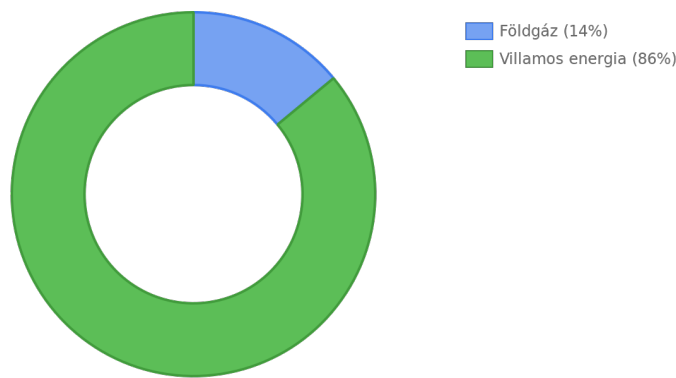

4 TÁVHŐ

0 - 3 400 GJ

5 ENERGIA RÉSZTERÜLETENKÉNT

6 ENERGIAMÉRLEG

7 FELHASZNÁLT ENERGIA CO₂ KIBOCSÁTÁSA

513 tonna

8 TÖLGYFA-EGYENÉRTÉK

513 élőfa

A tölgyfa-egyenérték megmutatja, hogy a 2018. év energia felhasználásának szén-dioxid kibocsátását hány egészséges tölgyfa képes semlegesíteni 50 év alatt.

9 MUNKAVÁLLALÓK SZEMLÉLETFORMÁLÁSA

Passzív elérés: 100%