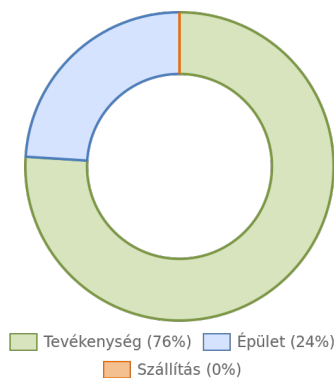

4 TÁVHŐ

0 - 3 400 GJ

5 ENERGIA RÉSZTERÜLETENKÉNT

6 ENERGIAMÉRLEG

7 FELHASZNÁLT ENERGIA CO₂ KIBOCSÁTÁSA

513 tonna

8 TÖLGYFA-EGYENÉRTÉK

513 élőfa

A tölgyfa-egyenérték megmutatja, hogy a 2018. év energia felhasználásának szén-dioxid kibocsátását hány egészséges tölgyfa képes semlegesíteni 50 év alatt.

9 MUNKAVÁLLALÓK SZEMLÉLETFORMÁLÁSA

Passzív elérés: 100%